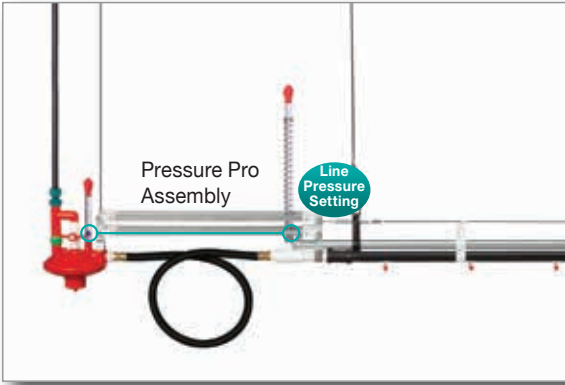

## BASINÇ YÖNETİMİ ARACI

Daha iyi sonuçlar. Zaman kazanın. Tasarruf edin.

Pressure Pro sayesinde üreticiler suluk hatlarının basınç ayarlarını çok çabuk ve basit bir şekilde yaparak, altlık kalitesini muhafaza edebilirler. Bu sayede daha iyi bir sürü performansı elde ederken, her dönemde maliyetlerini de düşürmüş olurlar.

Pressure Pro, ile üreticiler tüm suluk hatlarının basınç ayarlarını saniyeler için ve tek bir hareketle yapabilirler. Altlığı istenilen kalitede muhafaza etmek için bunu istedikleri zaman istedikleri sıklıkta yapabilirler.

Artık su basıncını ayarlamak için kümes içinde dolaşarak vakit kaybetmenize gerek yok. Bu yönetim aracı ile üreticiler altlık kalitesini bozmadan, tavukların ihtiyacı olan su miktarını, tüm dönem boyunca, efektif olarak ayarlayabilecekler.

# Pressure Pro: Nasıl çalışır.

Su basınç regülatörü hiçbir zaman ayar gerektirmez. Yatay ekseninde Pressure Pro en alt pozisyonda hatta minimum oranda su basıncı verir.

Tavuklar büyüdükçe, regülatörü kaldırarak, su basıncını artırmış olursunuz.