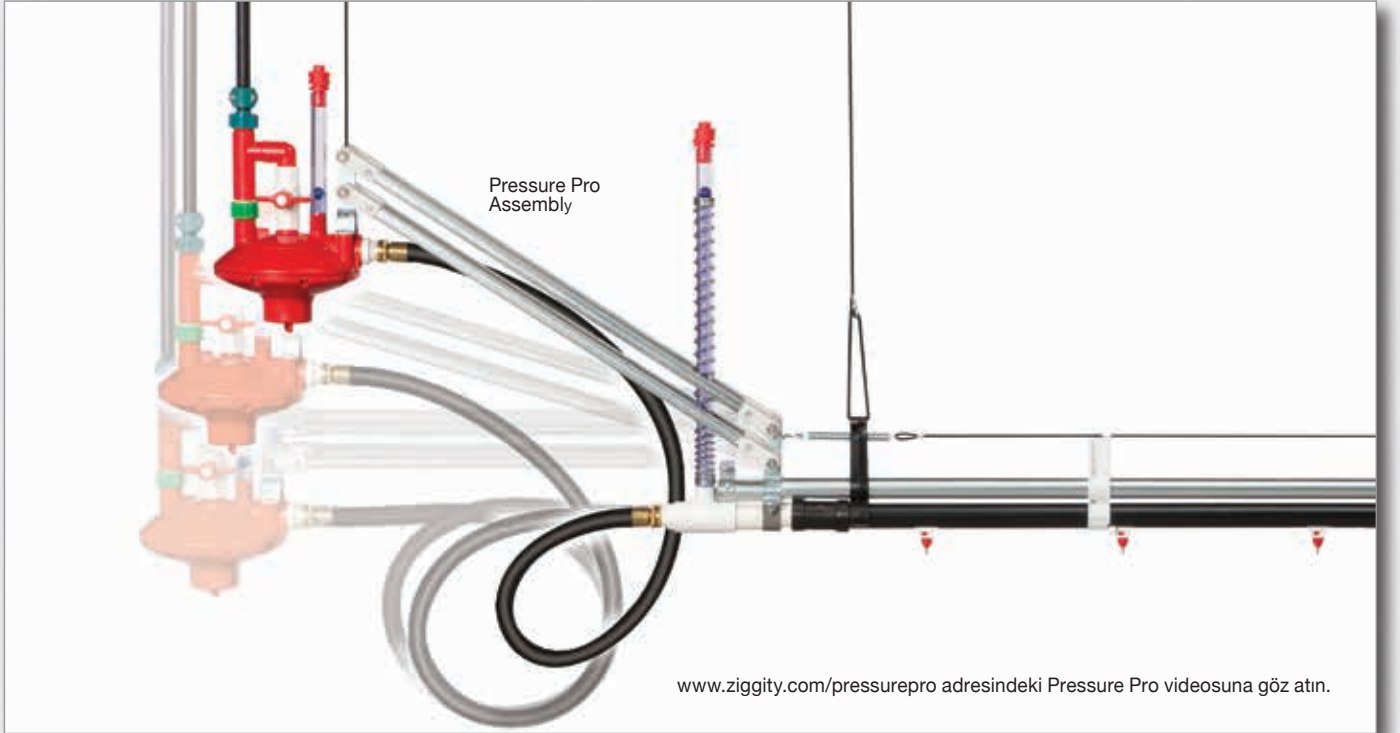

## BASINÇ YÖNETİMİ ARACI

Daha iyi sonuçlar. Zaman kazanın. Tasarruf edin.

Pressure Pro sayesinde üreticiler suluk hatlarının basınç ayarlarını çok çabuk ve basit bir şekilde yaparak, altlık kalitesini muhafaza edebilirler. Bu sayede daha iyi bir sürü performansı elde ederken, her dönemde maliyetlerini de düşürmüş olurlar.

Pressure Pro, ile üreticiler tüm suluk hatlarının basınç ayarlarını saniyeler için ve tek bir hareketle yapabilirler. Altlığı istenilen kalitede muhafaza etmek için bunu istedikleri zaman istedikleri sıklıkta yapabilirler.

Artık su basıncını ayarlamak için kümes içinde dolaşarak vakit kaybetmenize gerek yok. Bu yönetim aracı ile üreticiler altlık kalitesini bozmadan, tavukların ihtiyacı olan su miktarını, tüm dönem boyunca, efektif olarak ayarlayabilecekler.

# Pressure Pro: Nasıl çalışır.

Su basınç regülatörü hiçbir zaman ayar gerektirmez. Yatay ekseninde Pressure Pro en alt pozisyonda hatta minimum oranda su basıncı verir.

Tavuklar büyüdükçe, regülatörü kaldırarak, su basıncını artırmış olursunuz.