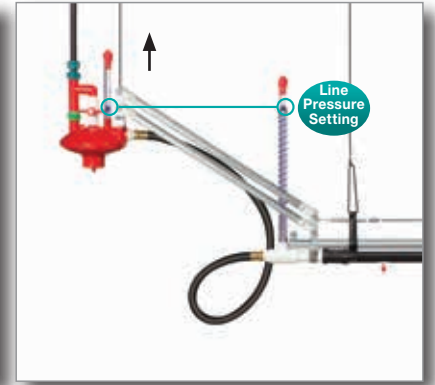

## BASINÇ YÖNETİMİ ARACI

Daha iyi sonuçlar. Zaman kazanın. Tasarruf edin.

Pressure Pro sayesinde üreticiler suluk hatlarının basınç ayarlarını çok çabuk ve basit bir şekilde yaparak, altlık kalitesini muhafaza edebilirler. Bu sayede daha iyi bir sürü performansı elde ederken, her dönemde maliyetlerini de düşürmüş olurlar.

Pressure Pro, ile üreticiler tüm suluk hatlarının basınç ayarlarını saniyeler için ve tek bir hareketle yapabilirler. Altlığı istenilen kalitede muhafaza etmek için bunu istedikleri zaman istedikleri sıklıkta yapabilirler.

Artık su basıncını ayarlamak için kümes içinde dolaşarak vakit kaybetmenize gerek yok. Bu yönetim aracı ile üreticiler altlık kalitesini bozmadan, tavukların ihtiyacı olan su miktarını, tüm dönem boyunca, efektif olarak ayarlayabilecekler.

# Pressure Pro: Nasıl çalışır.

Su basınç regülatörü hiçbir zaman ayar gerektirmez. Yatay ekseninde Pressure Pro en alt pozisyonda hatta minimum oranda su basıncı verir.

Tavuklar büyüdükçe, regülatörü kaldırarak, su basıncını artırmış olursunuz.