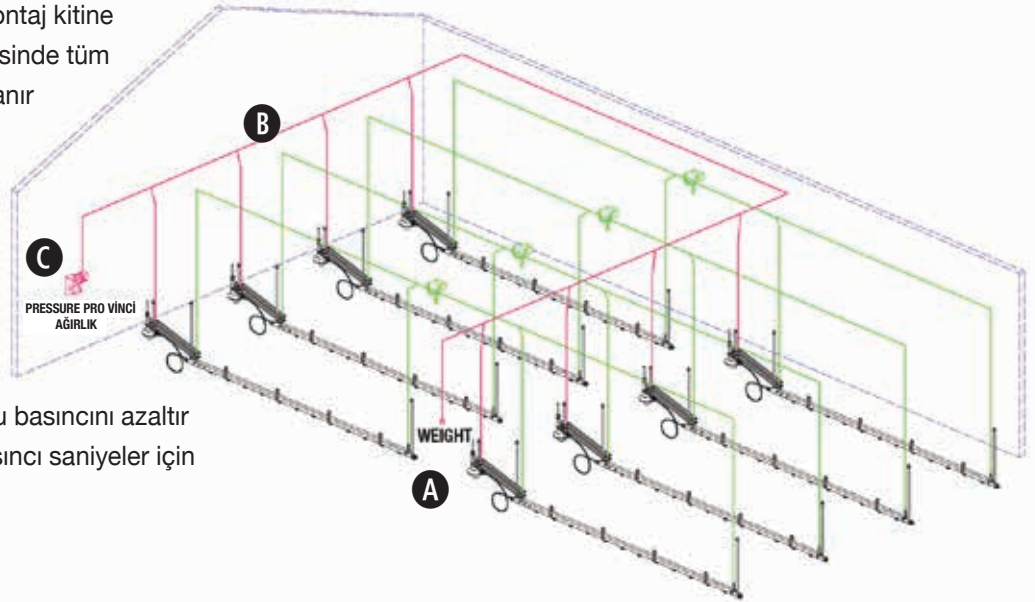

# Pressure Pro: Nasıl çalışır.

Su basınç regülatörü hiçbir zaman ayar gerektirmez. Yatay ekseninde Pressure Pro en alt pozisyonda hatta minimum oranda su basıncı verir.

Tavuklar büyüdükçe, regülatörü kaldırarak, su basıncını artırmış olursunuz.

Su hattının basıncı regülatörün yerden yüksekliği ile doğru orantılı olarak artar veya azalır.

Tüm regülatörler Pressure Pro montaj kitine bağlanır **A** Çelik halatlar **B** sayesinde tüm Pressure Pro kitleri birbirine bağlanır ve sonrasında merkezi vinç **C** ile bağlantısı yapılır. Vinçi manuel olarak veya bir işlemci yardımıyla hareket ettirmek, tüm Pressure Pro ve regülatörleri aşağı veya yukarı doğru hareket ettirir. Regülatör yüksekliğinde olan bu değişim, her bir hattaki su basıncını azaltır veya artırır. Tüm hatlardaki su basıncı saniyeler için ayarlanmış olur.