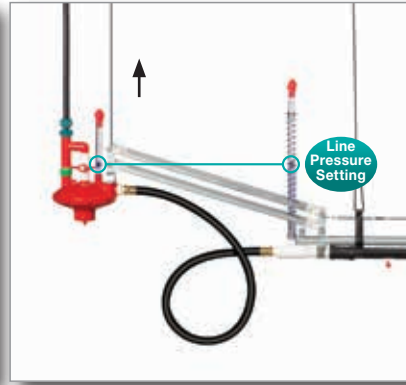

## BASINÇ YÖNETİMİ ARACI

Daha iyi sonuçlar. Zaman kazanın. Tasarruf edin.

Pressure Pro sayesinde üreticiler suluk hatlarının basınç ayarlarını çok çabuk ve basit bir şekilde yaparak, altlık kalitesini muhafaza edebilirler. Bu sayede daha iyi bir sürü performansı elde ederken, her dönemde maliyetlerini de düşürmüş olurlar.

Pressure Pro, ile üreticiler tüm suluk hatlarının basınç ayarlarını saniyeler için ve tek bir hareketle yapabilirler. Altlığı istenilen kalitede muhafaza etmek için bunu istedikleri zaman istedikleri sıklıkta yapabilirler.

Artık su basıncını ayarlamak için kümes içinde dolaşarak vakit kaybetmenize gerek yok. Bu yönetim aracı ile üreticiler altlık kalitesini bozmadan, tavukların ihtiyacı olan su miktarını, tüm dönem boyunca, efektif olarak ayarlayabilecekler.

# Pressure Pro: Nasıl çalışır.

Su basınç regülatörü hiçbir zaman ayar gerektirmez. Yatay ekseninde Pressure Pro en alt pozisyonda hatta minimum oranda su basıncı verir.

Tavuklar büyüdükçe, regülatörü kaldırarak, su basıncını artırmış olursunuz.