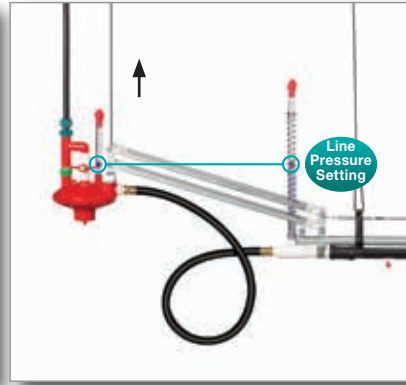

Pressure Pro, ile üreticiler tüm suluk hatlarının basınç ayarlarını saniyeler için ve tek bir hareketle yapabilirler. Altlığı istenilen kalitede muhafaza etmek için bunu istedikleri zaman istedikleri sıklıkta yapabilirler.

Artık su basıncını ayarlamak için kümes içinde dolaşarak vakit kaybetmenize gerek yok. Bu yönetim aracı ile üreticiler altlık kalitesini bozmadan, tavukların ihtiyacı olan su miktarını, tüm dönem boyunca, efektif olarak ayarlayabilecekler.

Pressure Pro: Nasıl çalışır.

Su basınç regülatörü hiçbir zaman ayar gerektirmez. Yatay ekseninde Pressure Pro en alt pozisyonda hatta minimum oranda su basıncı verir.

Tavuklar büyüdükçe, regülatörü kaldırarak, su basıncı artırmış olursunuz.

Su hattının basıncı regülatörün yerden yüksekliği ile doğru orantılı olarak artar veya azalır.

Tüm regülatörler Pressure Pro montaj kitine bağlanır **A** Çelik halatlar **B** sayesinde tüm Pressure Pro kitleri birbirine bağlanır ve sonrasında merkezi vinç **C** ile bağlantısı yapılır. Vinçi manuel olarak veya bir işlemci yardımıyla hareket ettirmek, tüm Pressure Pro ve regülatörleri aşağı veya yukarı doğru hareket ettirir. Regülatör yüksekliğinde olan bu değişim, her bir hattaki su basıncını azaltır veya artırır. Tüm hatlardaki su basıncı saniyeler için ayarlanmış olur.