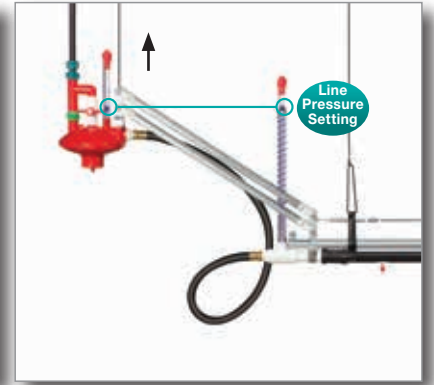

PRESSURE PRO™

BASINÇ YÖNETİMİ ARACI

Daha iyi sonuçlar. Zaman kazanın. Tasarruf edin.

Pressure Pro sayesinde üreticiler suluk hatlarının basınç ayarlarını çok çabuk ve basit bir şekilde yaparak, altlık kalitesini muhafaza edebilirler. Bu sayede daha iyi bir sürü performansı elde ederken, her dönemde maliyetlerini de düşürmüş olurlar.

Pressure Pro, ile üreticiler tüm suluk hatlarının basınç ayarlarını saniyeler için ve tek bir hareketle yapabilirler. Altlığı istenilen kalitede muhafaza etmek için bunu istedikleri zaman istedikleri sıklıkta yapabilirler.

Artık su basıncını ayarlamak için kümes içinde dolaşarak vakit kaybetmenize gerek yok. Bu yönetim aracı ile üreticiler altlık kalitesini bozmadan, tavukların ihtiyacı olan su miktarını, tüm dönem boyunca, efektif olarak ayarlayabilecekler.

Pressure Pro: Nasıl çalışır.

Su basınç regülatörü hiçbir zaman ayar gerektirmez. Yatay ekseninde Pressure Pro en alt pozisyonda hatta minimum oranda su basıncı verir.

Tavuklar büyüdükçe, regülatörü kaldırarak, su basıncı artırmış olursunuz.