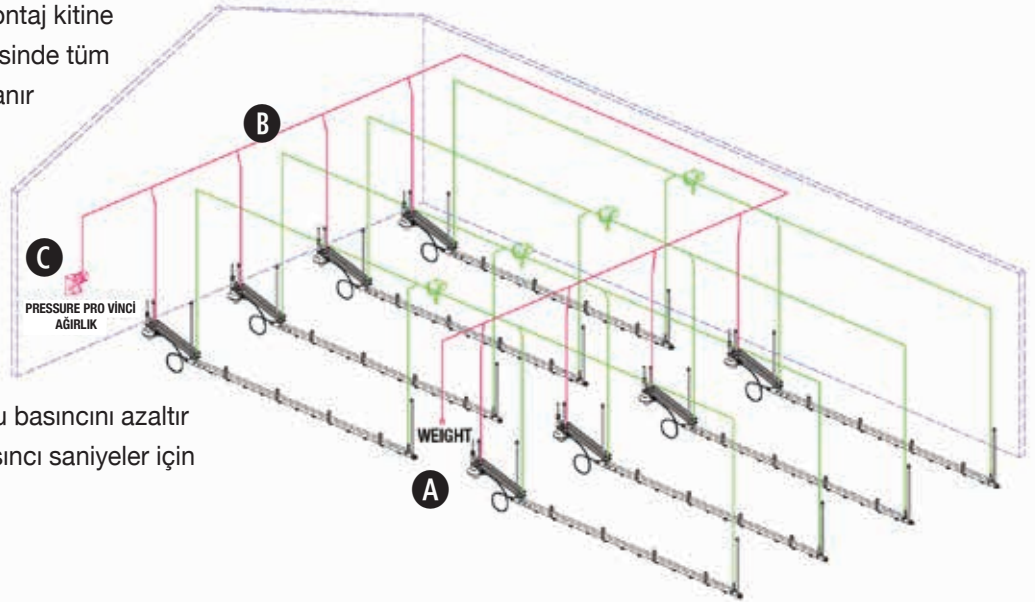

Pressure Pro: Nasıl çalışır.

Su basınç regülatörü hiçbir zaman ayar gerektirmez. Yatay ekseninde Pressure Pro en alt pozisyonda hatta minimum oranda su basıncı verir.

Tavuklar büyüdükçe, regülatörü kaldırarak, su basıncı artırmış olursunuz.

Su hattının basıncı regülatörün yerden yüksekliği ile doğru orantılı olarak artar veya azalır.

Tüm regülatörler Pressure Pro montaj kitine bağlanır **A** Çelik halatlar **B** sayesinde tüm Pressure Pro kitleri birbirine bağlanır ve sonrasında merkezi vinç **C** ile bağlantısı yapılır. Vinçi manuel olarak veya bir işlemci yardımıyla hareket ettirmek, tüm Pressure Pro ve regülatörleri aşağı veya yukarı doğru hareket ettirir. Regülatör yüksekliğinde olan bu değişim, her bir hattaki su basıncını azaltır veya artırır. Tüm hatlardaki su basıncı saniyeler için ayarlanmış olur.