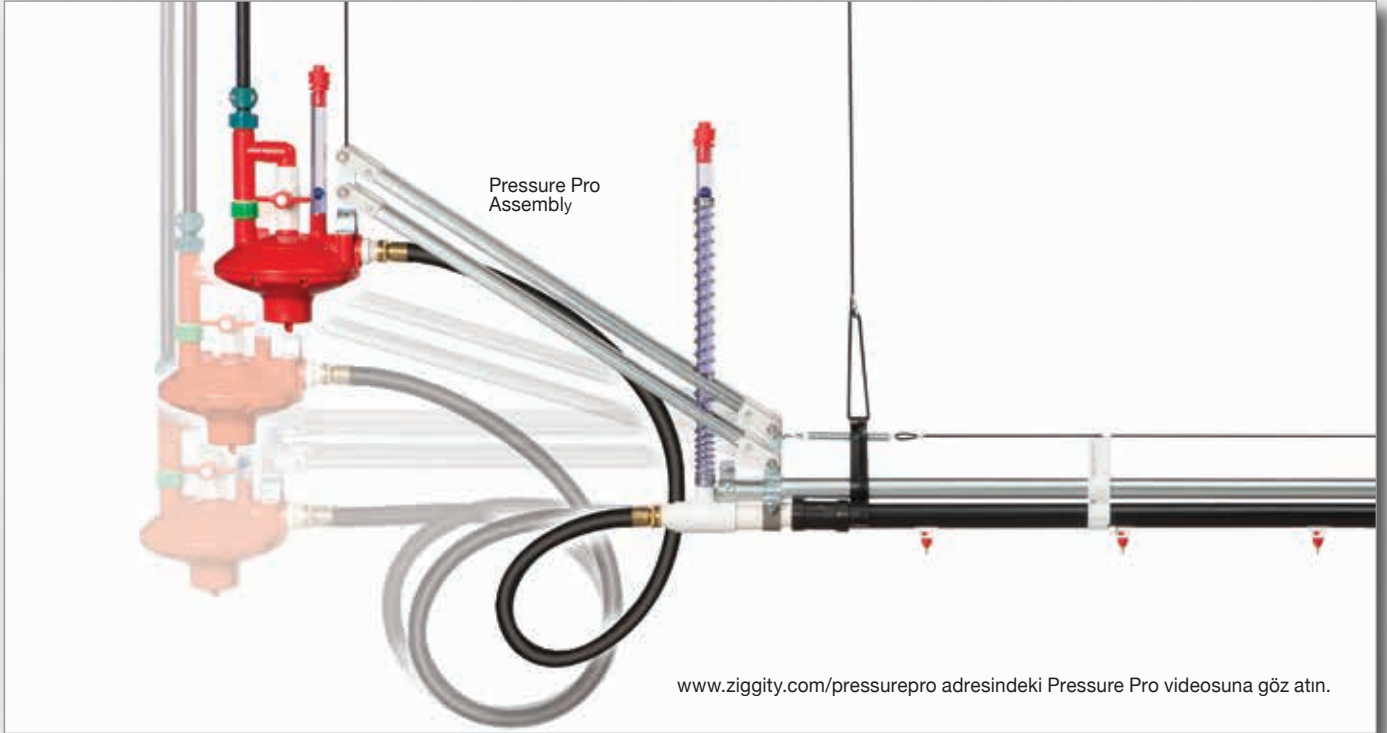

PRESSURE PRO™

BASINÇ YÖNETİMİ ARACI

Daha iyi sonuçlar. Zaman kazanın. Tasarruf edin.

Pressure Pro sayesinde üreticiler suluk hatlarının basınç ayarlarını çok çabuk ve basit bir şekilde yaparak, altlık kalitesini muhafaza edebilirler. Bu sayede daha iyi bir sürü performansı elde ederken, her dönemde maliyetlerini de düşürmüş olurlar.

Pressure Pro, ile üreticiler tüm suluk hatlarının basınç ayarlarını saniyeler için ve tek bir hareketle yapabilirler. Altlığı istenilen kalitede muhafaza etmek için bunu istedikleri zaman istedikleri sıklıkta yapabilirler.

Artık su basıncını ayarlamak için kümes içinde dolaşarak vakit kaybetmenize gerek yok. Bu yönetim aracı ile üreticiler altlık kalitesini bozmadan, tavukların ihtiyacı olan su miktarını, tüm dönem boyunca, efektif olarak ayarlayabilecekler.

Pressure Pro: Nasıl çalışır.

Su basınç regülatörü hiçbir zaman ayar gerektirmez. Yatay ekseninde Pressure Pro en alt pozisyonda hatta minimum oranda su basıncı verir.

Tavuklar büyüdükçe, regülatörü kaldırarak, su basıncı artırmış olursunuz.