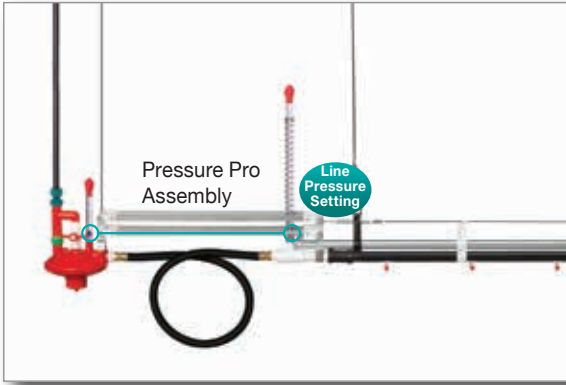

PRESSURE PRO™

BASINÇ YÖNETİMİ ARACI

Daha iyi sonuçlar. Zaman kazanın. Tasarruf edin.

Pressure Pro sayesinde üreticiler suluk hatlarının basınç ayarlarını çok çabuk ve basit bir şekilde yaparak, altlık kalitesini muhafaza edebilirler. Bu sayede daha iyi bir sürü performansı elde ederken, her dönemde maliyetlerini de düşürmüş olurlar.

Pressure Pro, ile üreticiler tüm suluk hatlarının basınç ayarlarını saniyeler için ve tek bir hareketle yapabilirler. Altlığı istenilen kalitede muhafaza etmek için bunu istedikleri zaman istedikleri sıklıkta yapabilirler.

Artık su basıncını ayarlamak için kümes içinde dolaşarak vakit kaybetmenize gerek yok. Bu yönetim aracı ile üreticiler altlık kalitesini bozmadan, tavukların ihtiyacı olan su miktarını, tüm dönem boyunca, efektif olarak ayarlayabilecekler.

Pressure Pro: Nasıl çalışır.

Su basınç regülatörü hiçbir zaman ayar gerektirmez. Yatay ekseninde Pressure Pro en alt pozisyonda hatta minimum oranda su basıncı verir.

Tavuklar büyüdükçe, regülatörü kaldırarak, su basıncı artırmış olursunuz.